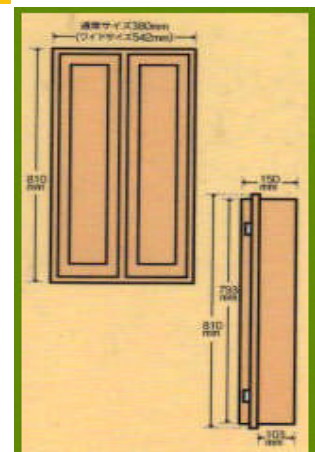

ブナ収納ボックスR型

ブナ収納R型パネル

ブナ収納R型ガラス

| 寸法 W×H×D(mm) | 入数 | 価格/台 |
|------------------|----|--------|
| 380×810×150(180) | 2台 | 78,000 |

玄関、洋室の姿見に&洗面所に&トイレに

寸法図

(株)吉 建 TEL072-994-1211

※R型なので、扉の寸法は違います。