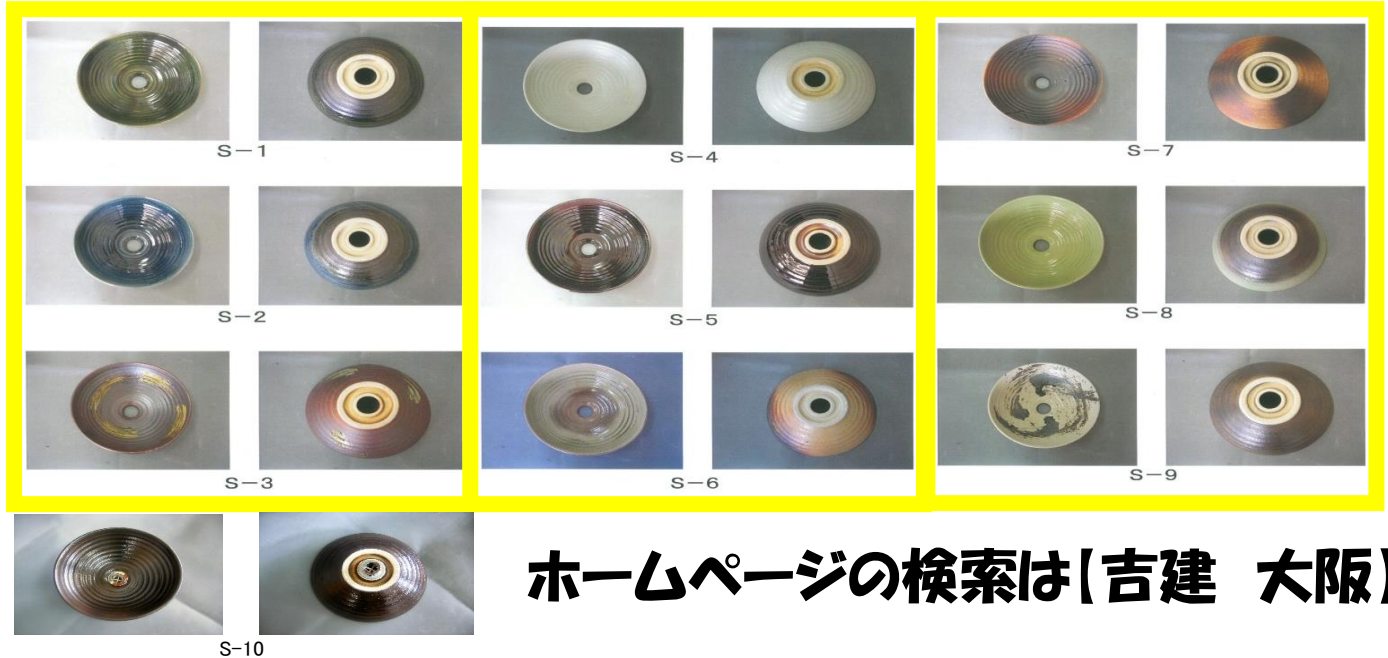

オリジナルSシリーズ

ホームページの検索は【吉建 大阪】

Sシリーズ(大)W370Φx130H 定価¥88000(金具付)(税別価格)

Sシリーズ(小)W300Φx100H 定価¥58000(金具付)(税別価格)