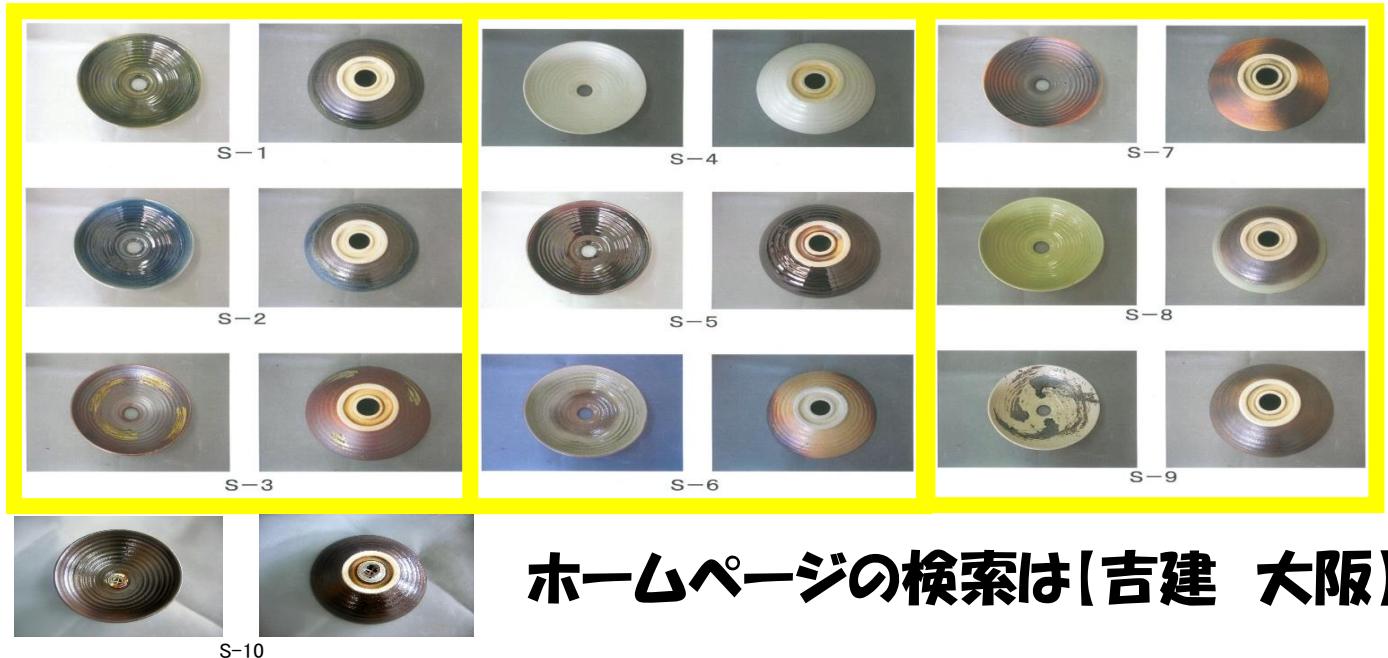

オリジナルSシリーズ

ホームページの検索は【吉建 大阪】

Sシリーズ(大)W370Φx130H 定価¥88000(金具付)(税別価格)

Sシリーズ(小)W300Φx100H 定価¥58000(金具付)(税別価格)