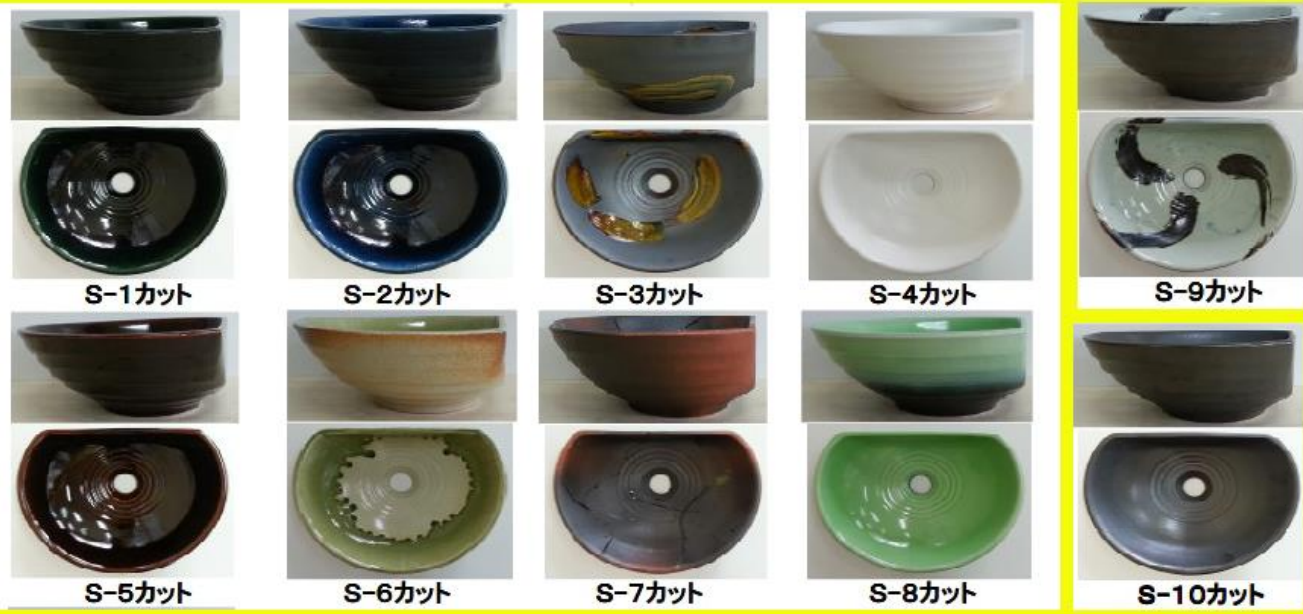

W300ΦxD250xH110 定価¥68000(金具付)(税別価格)

※当社の信楽焼手洗いボールは、全て手作りの為、サイズは多少、前後いたします。色合いも手作業の為、違いがございます

フラックライン

白砂

瓦

W330ΦxD280xH120

定価¥88000(金具付)(税別価格)

W340ΦxD260xH140