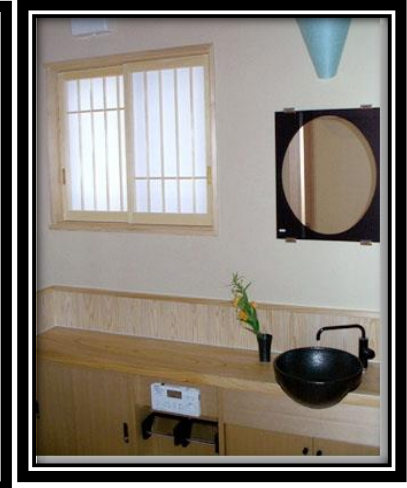

Y O S H I K E N

信楽焼手洗いボール

MADE IN JAPAN

ホームページの検索は【吉建 大阪】

TEL072-994-1211 FAX072-994-7711 お問い合わせは
メールアドレス yoshiken7711@yahoo.co.jp
〒581-0087 大阪府八尾市明美町1丁目1-3
株式会社 吉建

建築金物・測量機器・建築資材・資材全般
株式会社 吉建